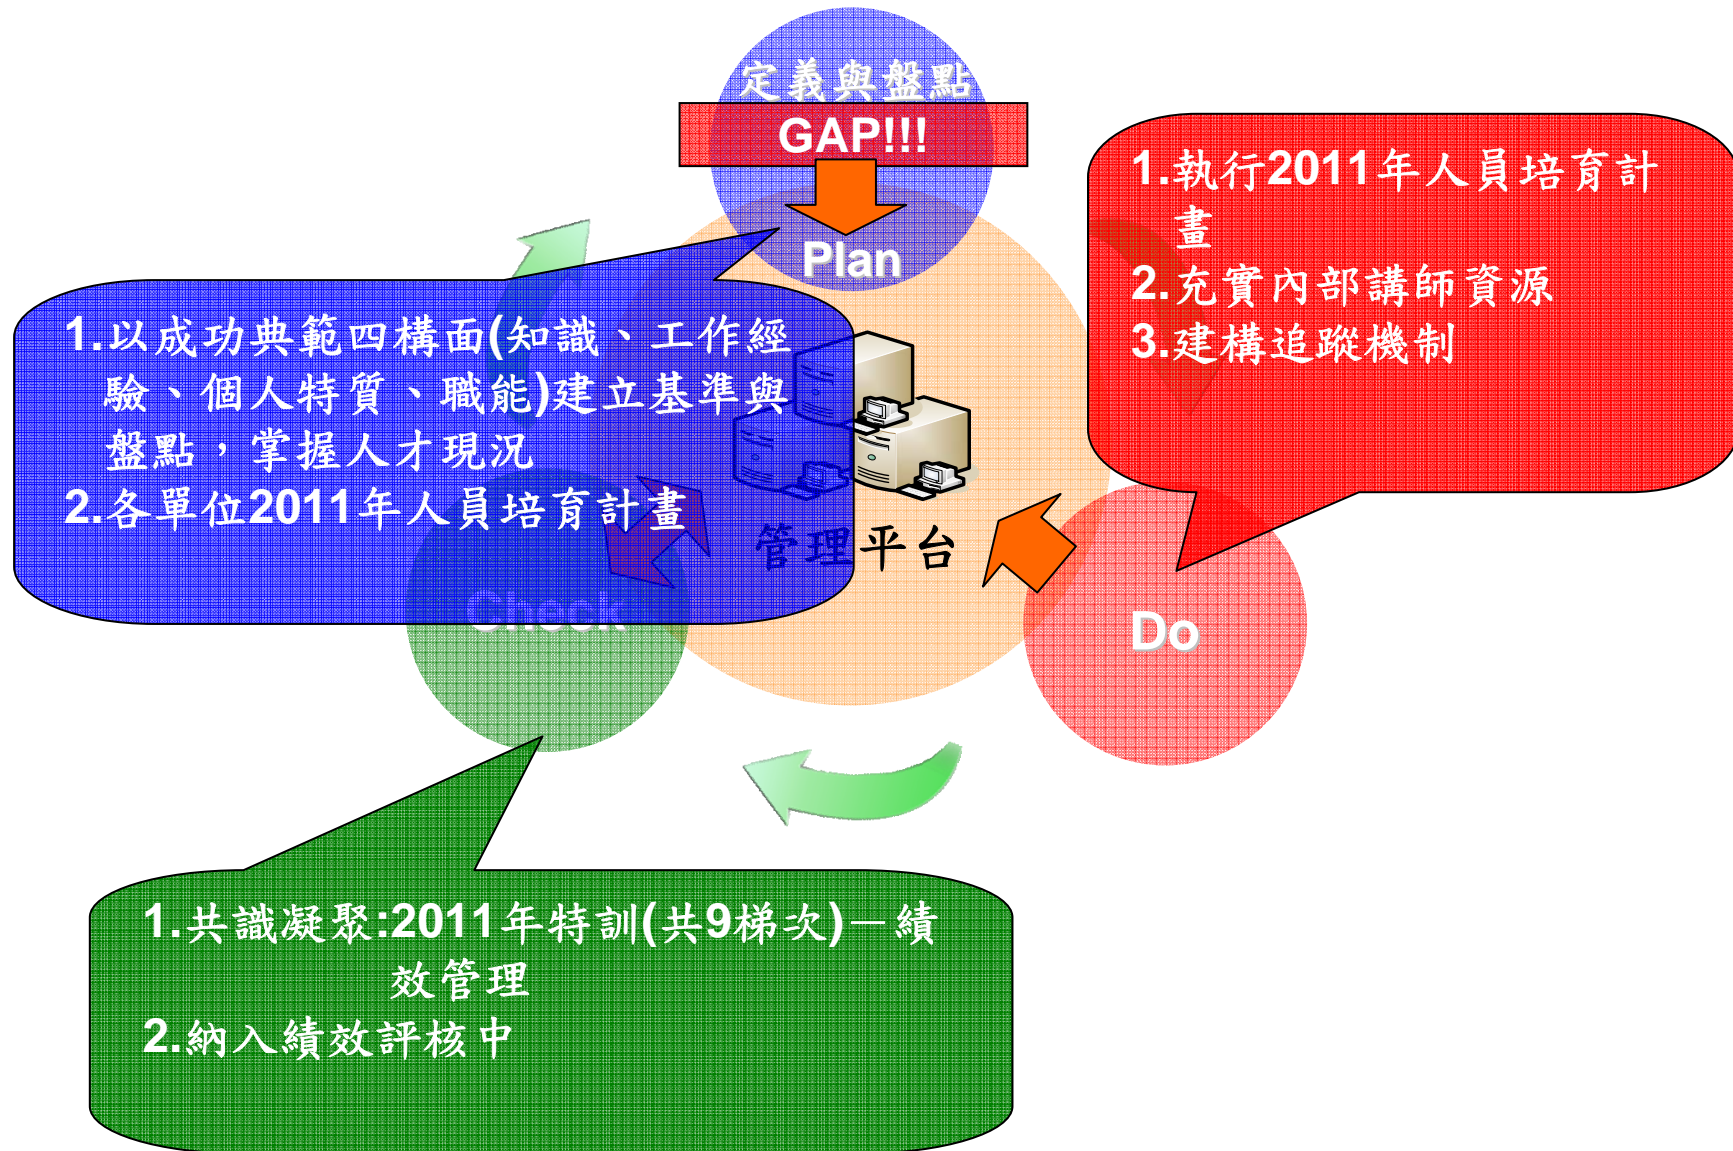

董事長： 藤沼 彰久 (Fujinuma Akihisa)

員工人數： 4,429人 (2006年4月1日現在)

事業內容概要： 顧問諮詢、知識服務、系統解決方案服務

**台北分公司**

地 址： 台灣台北市松山區敦化北路168號13F-E室

公司成立時間： 1994年8月1日

總經理： 張 正武 (John C.Chang)

## 士林機房

位置

台北市士林區基河路10號  
劍潭捷運站旁

集團簡介

公司簡介

人才培育

人才Image

海外研修

新進人員

集團簡介

公司簡介

人才培育

人才Image

抱持高度專業意識，能徹底深耕自我專業領域

重視客戶意見，能提供符合客戶真正需求之服務

重視Team Play