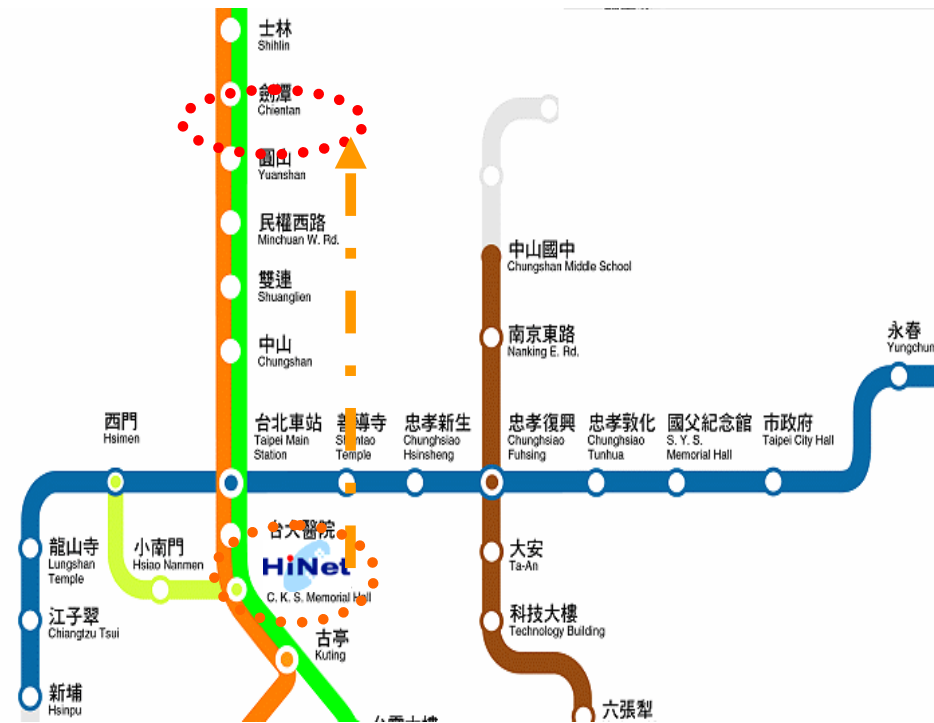

士林機房

位置

台北市士林區基河路10號
劍潭捷運站旁