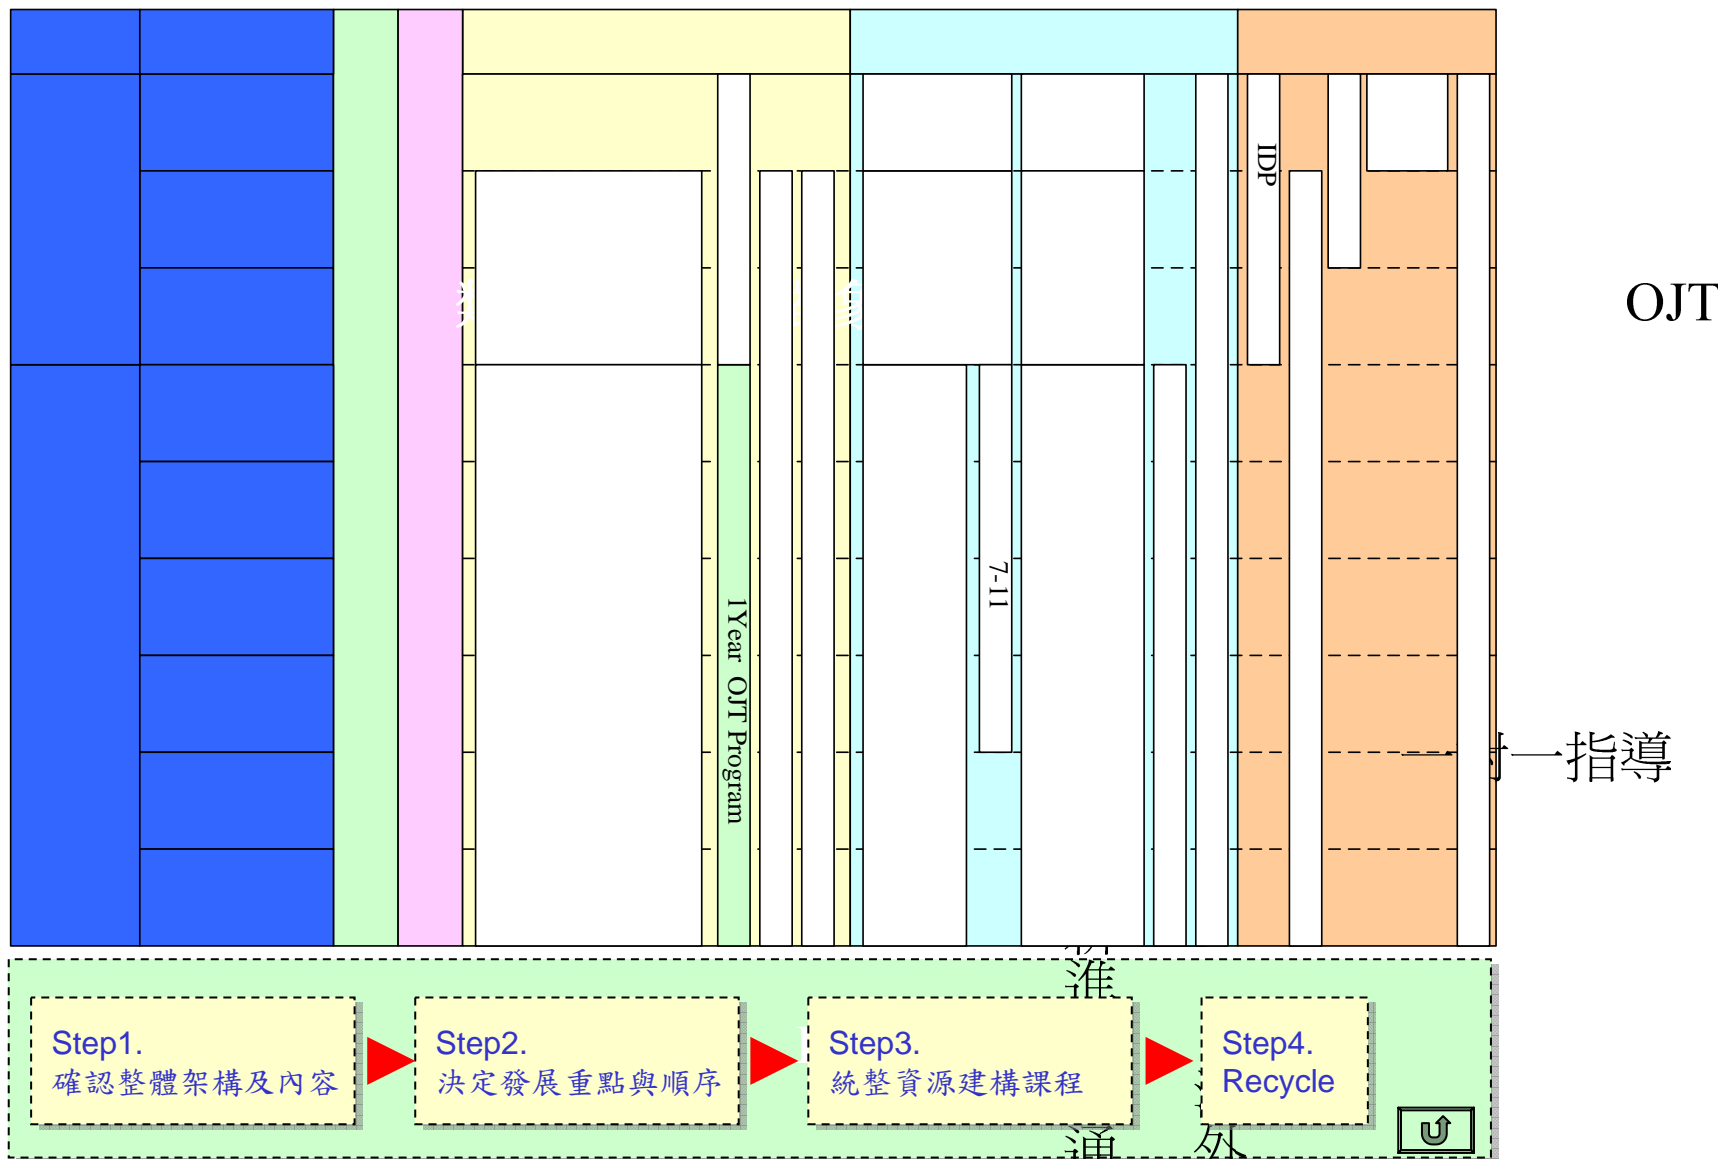

## 士林機房

位置

台北市士林區基河路10號  
劍潭捷運站旁

集團簡介

公司簡介

人才培育

人才Image

海外研修